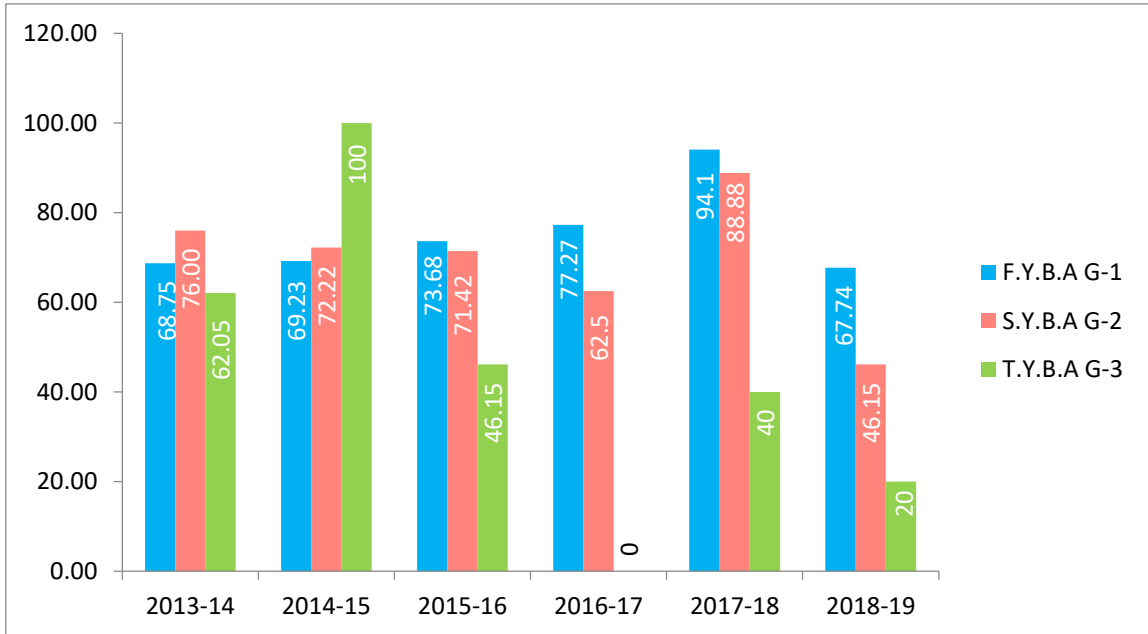

**S.B.V.P. Samaja's**  
**S.M.B.S.T. College, Sangamner**  
**Department of Sanskrit**  
**Results 2013-14 To 2018-19.**

Sr. No	Class	Year	Result in %
1	F.Y.B.A G-1	2013-14	68.75 %
2	S.Y.B.A G-2		76.00 %
3	T.Y.B.A G-3		62.05 %
1	F.Y.B.A G-1	2014-15	69.23%
2	S.Y.B.A G-2		72.22%
3	T.Y.B.A G-3		100%
1	F.Y.B.A G-1	2015-16	73.68%
2	S.Y.B.A G-2		71.42%
3	T.Y.B.A G-3		46.15%
1	F.Y.B.A G-1	2016-17	77.27%
2	S.Y.B.A G-2		62.50
3	T.Y.B.A G-3		00.00%
1	F.Y.B.A G-1	2017-18	94.10%
2	S.Y.B.A G-2		88.88%
3	T.Y.B.A G-3		40.00%
1	F.Y.B.A G-1	2018-19	67.74%
2	S.Y.B.A G-2		46.15%
3	T.Y.B.A G-3		20.00%

**Results 2018-19**

Sr.No	Class	Admitted	Appear	Pass	Fail	Absent	Percentage
1	F.Y.B.A G-1	41	34	21	10	3	67.74%
2	S.Y.B.A G-2	13	14	6	7	1	46.15%
3	T.Y.B.A G-3	7	6	1	4	1	20.00%