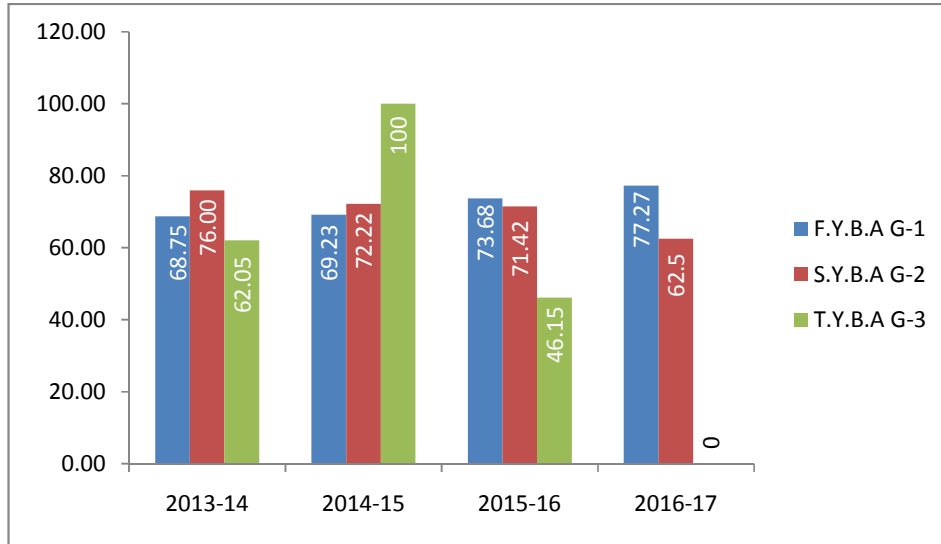

S.B.V.P. Samaja's
S.M.B.S.T. College, Sangamner
Department of Sanskrit
Results 2013-14 To 2016-17

Sr.No	Class	Year	Result in %
1	F.Y.B.A G-1	2013-14	68.75 %
2	S.Y.B.A G-2		76.00 %
3	T.Y.B.A G-3		62.05 %
1	F.Y.B.A G-1	2014-15	69.23%
2	S.Y.B.A G-2		72.22%
3	T.Y.B.A G-3		100.00%
1	F.Y.B.A G-1	2015-16	73.68%
2	S.Y.B.A G-2		71.42%
3	T.Y.B.A G-3		46.15%
1	F.Y.B.A G-1	2016-17	77.27%
2	S.Y.B.A G-2		62.50
3	T.Y.B.A G-3		00.00%