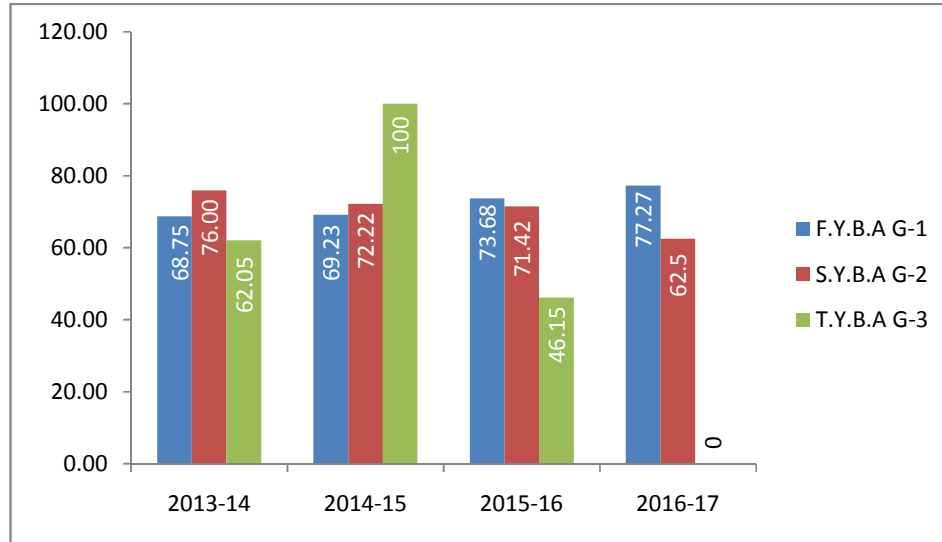

**S.B.V.P. Samaja's**  
**S.M.B.S.T. College, Sangamner**  
**Department of Sanskrit**  
**Results 2013-14 To 2016-17**

Sr.No	Class	Year	Result in %
1	F.Y.B.A G-1	2013-14	68.75 %
2	S.Y.B.A G-2		76.00 %
3	T.Y.B.A G-3		62.05 %
1	F.Y.B.A G-1	2014-15	69.23%
2	S.Y.B.A G-2		72.22%
3	T.Y.B.A G-3		100.00%
1	F.Y.B.A G-1	2015-16	73.68%
2	S.Y.B.A G-2		71.42%
3	T.Y.B.A G-3		46.15%
1	F.Y.B.A G-1	2016-17	77.27%
2	S.Y.B.A G-2		62.50
3	T.Y.B.A G-3		00.00%