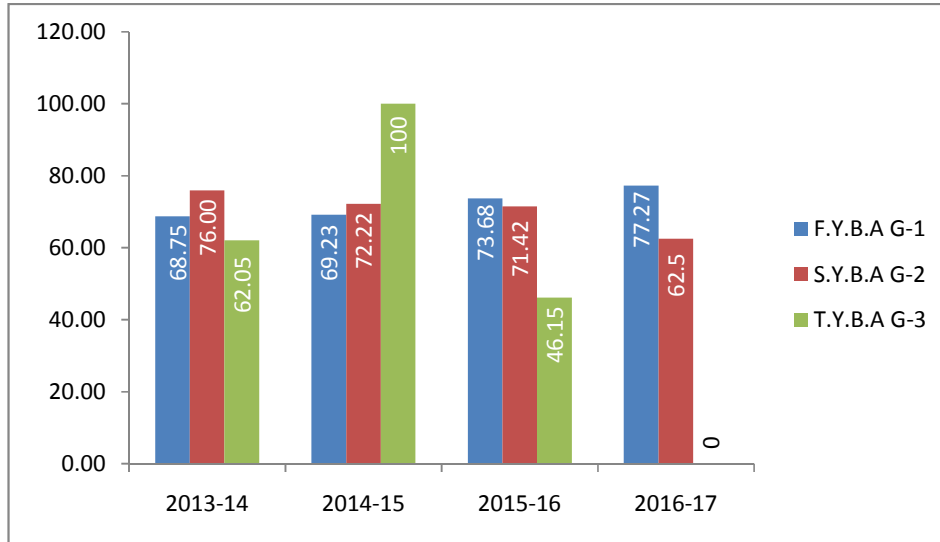

**S.B.V.P. Samaja's**  
**S.M.B.S.T. College, Sangamner**  
**Department of Sanskrit**  
**Results 2013-14 To 2016-17**

Sr.No	Class	Year	Result in %
1	F.Y.B.A G-1	2013-14	68.75 %
2	S.Y.B.A G-2		76.00 %
3	T.Y.B.A G-3		62.05 %
1	F.Y.B.A G-1	2014-15	69.23%
2	S.Y.B.A G-2		72.22%
3	T.Y.B.A G-3		100.00%
1	F.Y.B.A G-1	2015-16	73.68%
2	S.Y.B.A G-2		71.42%
3	T.Y.B.A G-3		46.15%
1	F.Y.B.A G-1	2016-17	77.27%
2	S.Y.B.A G-2		62.50
3	T.Y.B.A G-3		00.00%